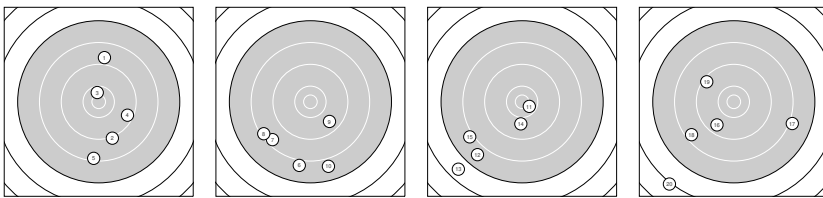

LP5 Mehrkampf – Wertung – Herren I

StartNr: 704

StandNr: 102

30. Juni 2024 13:39

Krause, Gerd #282

1000 SSG Teutoburger Wald e.V.

Ergebnis: **334** 164 Serien: 44 40 40 40
 170 46 42 40 42
 Zähler: 5 16 10 6 3 0 Innenzehner: 4

Serie 1:	10.6 * [2.51]	9.4 ↘ [2.62]	9.8 ↓ [2.14]	9.3 ↘ [2.12]	9.8 ↓ [1.97]
Serie 2:	7.9 ↗ [2.62]	10.6 * [2.45]	9.0 ↘ [2.43]	6.8 ↑ [2.31]	10.2 ← [2.20]
Serie 3:	8.8 ↑ [2.43]	7.7 ← [2.48]	7.3 ↗ [2.41]	9.3 ↗ [2.34]	9.2 ↗ [2.20]
Serie 4:	9.9 ↗ [2.22]	7.8 ↘ [2.21]	9.8 ↗ [2.23]	9.0 ← [2.18]	8.4 → [2.37]